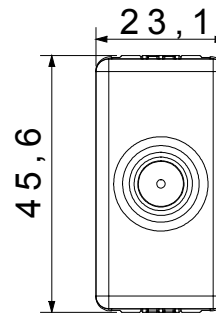

Kategorie	TV-SAT Dose	Beschreibung	Durchgangsdose
Typ	-	Farbe	Schwarz
Dämpfungswerte	10 dB	Frequenz	5-2400 MHz
Schirmung	Klasse A	Für Verbinder Typ	F-Buchse
Norm	EN 60728-4; IEC 61169-24	Anz. SYSTEM Module	1
Kabelfixierung	Mit Schrauben	Gehäuse	Zamak-Metallkörper aus Druckguss
Material	Technopolymer	Electrocod	0131

Abmessungen

Normen / Richtlinien