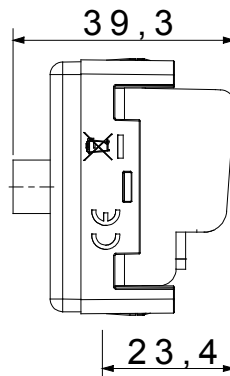

Kategorie	TV-SAT Dose	Beschreibung	Durchgangsdose
Typ	-	Farbe	Schwarz
Dämpfungswerte	10 dB	Frequenz	5-2400 MHz
Schirmung	Klasse A	Für Verbinder Typ	F-Buchse
Norm	EN 60728-4; IEC 61169-24	Anz. SYSTEM Module	1
Kabelfixierung	Mit Schrauben	Gehäuse	Zamak-Metallkörper aus Druckguss
Material	Technopolymer	Electrocod	0131

Abmessungen

Normen / Richtlinien