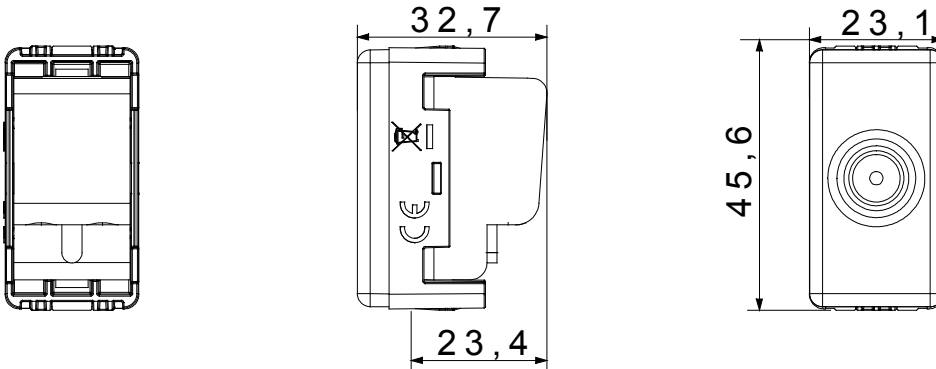

Kategorie	TV Dose	Beschreibung	Durchgangsdose
Typ	-	Farbe	Schwarz
Dämpfungswerte	5 dB	Frequenz	5-2400 MHz
Schirmung	Klasse A	Für Verbinder Typ	IEC-Stecker
Norm	EN 60728-4; IEC 61169-2	Anz. SYSTEM Module	1
Kabelfixierung	Mit Schrauben	Gehäuse	Zamak-Metallkörper aus Druckguss
Material	Technopolymer	Electrocod	0131

Abmessungen

Normen / Richtlinien