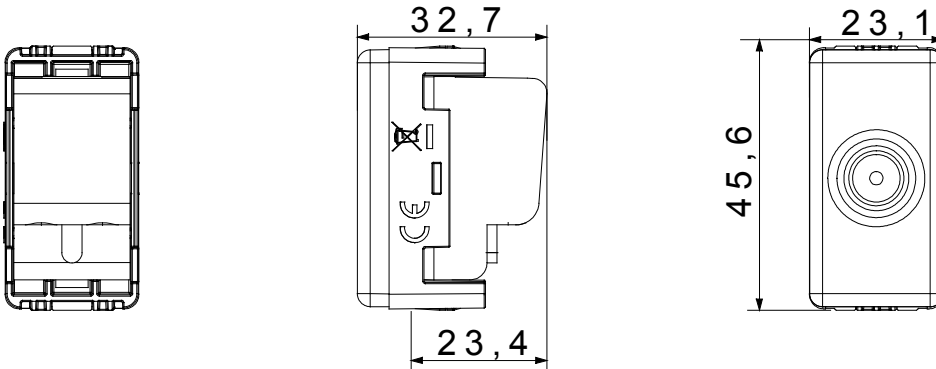

Kategorie	TV Dose	Beschreibung	Durchgangsdose
Typ	-	Farbe	Schwarz
Dämpfungswerte	14 dB	Frequenz	5-2400 MHz
Schirmung	Klasse A	Für Verbinder Typ	IEC-Stecker
Norm	EN 60728-4; IEC 61169-2	Anz. SYSTEM Module	1
Kabelfixierung	Mit Schrauben	Gehäuse	Zamak-Metallkörper aus Druckguss
Material	Technopolymer	Electrocod	0131

Abmessungen

Normen / Richtlinien