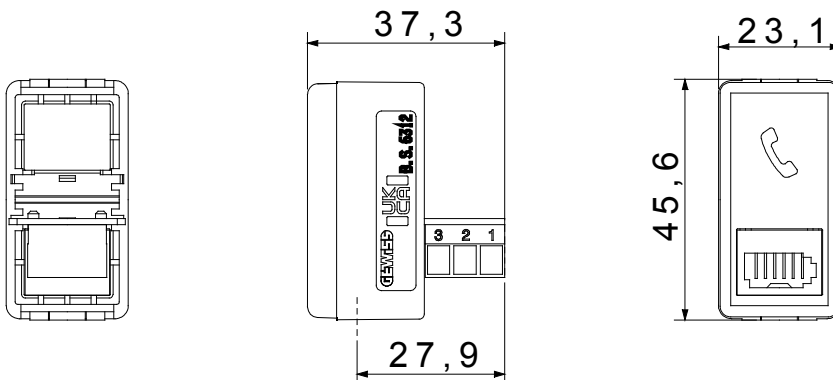

Kategorie	Telefondose	Beschreibung	Britisch 6 Kontakte
Farbe	Schwarz	Standard	British
Typ Kabel	-	Anschluss	Schraubklemmen
Anz. SYSTEM Module	1	Material	Technopolymer
Electrocod	3721		

### Abmessungen