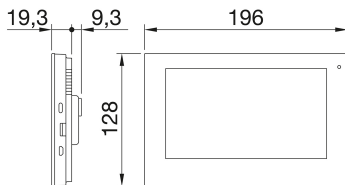

7"-Touchpanel, geeignet für die Verwaltung und Überwachung aller Funktionen des Gewiss Smart Home-Systems, mit einer speziellen intuitiven grafischen Oberfläche, die über Smart Gateway integriert ist. Das Panel führt auch die Funktionen der IP-Videoinnenstation aus, die auf dem SIP-Standard basieren und mit der IP-Video-Sprechanlage von 2N kompatibel sind. Wandmontage.

Beschreibung	Touchpanel	Farbe	Weiss
Anzeige	7"	Auflösung	1024x600
Kontrast	800:1	Helligkeit (cd/m2)	340
Kameraauflösung	2 megapixel (FF)	Videokomprimierung	H.264
Audio-Schnittstellen	1 Mikrofon, 2 Lautsprecher	Audio-Komprimierung	G.711
Versorgungs- spannung	12-24 Vdc / PoE	Leistungsauf- nahme	13 VA
Funkverbindungen	Wi-Fi (IEEE 802.11 a/b/g/n - 2.4GHz/5GHz)	Schnittstellen	micro-USB, micro-SD, RJ45
Norm	2014/53/UE, RoHS 2011/65/EU	Schutzart	IP20
Abmessungen BxHxT (mm)	196x128x19	Betriebs- temperatur	-5 ÷ +45 °C
Lagertemperatur	-25 ÷ +55 °C	Electrocod	3800

Abmessungen

Technische Symbole

IP

IP20

Normen / Richtlinien