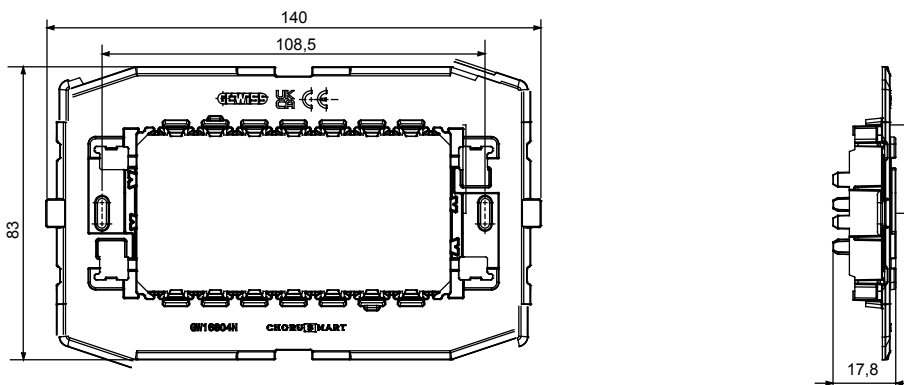

Beschreibung	4 Einsätze	Merkmale	Halogenfrei
Befestigung	2 Schrauben (enthalten)	Für Dose	4 Einsätze
Glühdrahtprüfung	650 °C	Kugeldruckprüfung	70 °C
Norm	EN 60669-1	Kompatibilität	Für EGO SMART Rahmen (auch kompatibel mit EGO und anderen ChoruSmart Rahmen)
Electrocod	0121		

### Abmessungen

### Technische Symbole

**GWT**

650 °C

70 °C