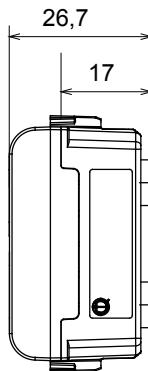

Große Auswahl an Steuergeräten, Steckdosen für die Stromversorgung (gemäß den nationalen und internationalen Normen), Signalabnahme, Klimasteuerung, Komfortmanagement, technische Alarmsignalisierung und Notbeleuchtungsmanagement. Die modularen ChoruSmart-Geräte sind in fünf Farben erhältlich: weiß glänzend, weiß satiniert, naturbeige, schwarz satiniert und titanfarben lackiert sowie in verschiedenen Größen von 1/2, 1, 2 und 3 Modulen. Dank der Montagehalterungen für rechteckige, quadratische und runde Dosen lassen sich mit den ChoruSmart-Rahmen unendlich viele Kombinationen realisieren.

Kategorie	Kontrollleuchte	Symbol	DND+MUR
Farbe	Natürliches Satinbeige	Farbe Linse	Opal
Norm	EN 62094-1	Kugeldruckprüfung	125 °C
Glühdrahtprüfung	850 °C	Anz. Module	1
Electrocod	0781		

Abmessungen

Technische Symbole