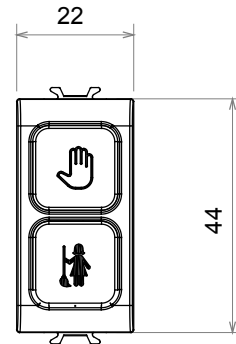

Große Auswahl an Steuergeräten, Steckdosen für die Stromversorgung (gemäß den nationalen und internationalen Normen), Signalabnahme, Klimasteuerung, Komfortmanagement, technische Alarmsignalisierung und Notbeleuchtungsmanagement. Die modularen ChoruSmart-Geräte sind in fünf Farben erhältlich: weiß glänzend, weiß satiniert, naturbeige, schwarz satiniert und titanfarben lackiert sowie in verschiedenen Größen von 1/2, 1, 2 und 3 Modulen. Dank der Montagehalterungen für rechteckige, quadratische und runde Dosen lassen sich mit den ChoruSmart-Rahmen unendlich viele Kombinationen realisieren.

Kategorie	Kontrollleuchte	Symbol	DND+MUR
Farbe	Natürliches Satinbeige	Farbe Linse	Opal
Norm	EN 62094-1	Kugeldruckprüfung	125 °C
Glühdrahtprüfung	850 °C	Anz. Module	1
Electrocod	0781		

Abmessungen

Technische Symbole