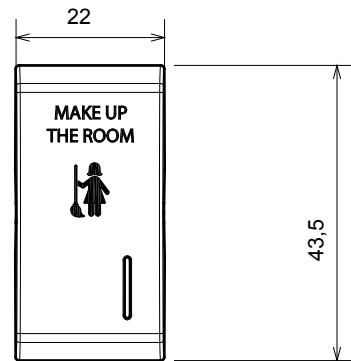

Große Auswahl an Steuergeräten, Steckdosen für die Stromversorgung (gemäß den nationalen und internationalen Normen), Signalabnahme, Klimasteuerung, Komfortmanagement, technische Alarmsignalisierung und Notbeleuchtungsmanagement. Die modularen ChoruSmart-Geräte sind in fünf Farben erhältlich: weiß glänzend, weiß satiniert, naturbeige, schwarz satiniert und titanfarben lackiert sowie in verschiedenen Größen von 1/2, 1, 2 und 3 Modulen. Dank der Montagehalterungen für rechteckige, quadratische und runde Dosen lassen sich mit den ChoruSmart-Rahmen unendlich viele Kombinationen realisieren.

Kategorie	Austauschbare Taste	Taster	Mit Diffusor
Symbol	MUR	Farbe	Natürliches Satinbeige
Norm	EN 60669-1	Kugeldruckprüfung	125 °C
Glühdrahtprüfung	850 °C	Anz. Module	1
Electrocod	140		

Abmessungen

Technische Symbole