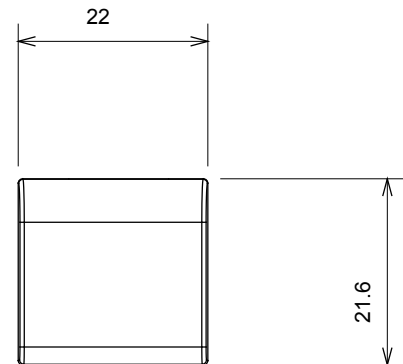

Große Auswahl an Steuergeräten, Steckdosen für die Stromversorgung (gemäß den nationalen und internationalen Normen), Signalabnahme, Klimasteuerung, Komfortmanagement, technische Alarmsignalisierung und Notbeleuchtungsmanagement. Die modularen ChoruSmart-Geräte sind in fünf Farben erhältlich: weiß glänzend, weiß satiniert, naturbeige, schwarz satiniert und titanfarben lackiert sowie in verschiedenen Größen von 1/2, 1, 2 und 3 Modulen. Dank der Montagehalterungen für rechteckige, quadratische und runde Dosen lassen sich mit den ChoruSmart-Rahmen unendlich viele Kombinationen realisieren.

Kategorie	Austauschbare Taste	Typ	Austauschbar
Farbe	Natürliches Satinbeige	Beschreibung	Tasten 22x22 mm
Norm	EN 60669-1	Kugeldruckprüfung	125 °C
Glühdrahtprüfung	850 °C	Symbol	Schlüssel
Material	Technopolymer	Electrocod	0130

Abmessungen

Technische Symbole

Normen / Richtlinien