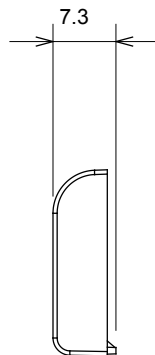

Große Auswahl an Steuergeräten, Steckdosen für die Stromversorgung (gemäß den nationalen und internationalen Normen), Signalabnahme, Klimasteuerung, Komfortmanagement, technische Alarmsignalisierung und Notbeleuchtungsmanagement. Die modularen ChoruSmart-Geräte sind in fünf Farben erhältlich: weiß glänzend, weiß satiniert, naturbeige, schwarz satiniert und titanfarben lackiert sowie in verschiedenen Größen von 1/2, 1, 2 und 3 Modulen. Dank der Montagehalterungen für rechteckige, quadratische und runde Dosen lassen sich mit den ChoruSmart-Rahmen unendlich viele Kombinationen realisieren.

Kategorie	Austauschbare Taste	Typ	Austauschbar
Farbe	Natürliches Satinbeige	Beschreibung	Tasten 22x22 mm
Norm	EN 60669-1	Kugeldruckprüfung	125 °C
Glühdrahtprüfung	850 °C	Symbol	Schlüssel
Material	Technopolymer	Electrocod	0130

Abmessungen

Technische Symbole

Normen / Richtlinien