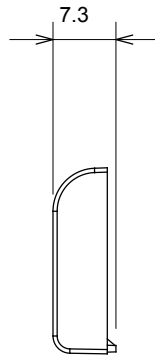

Große Auswahl an Steuergeräten, Steckdosen für die Stromversorgung (gemäß den nationalen und internationalen Normen), Signalabnahme, Klimasteuerung, Komfortmanagement, technische Alarmsignalisierung und Notbeleuchtungsmanagement. Die modularen ChoruSmart-Geräte sind in fünf Farben erhältlich: weiß glänzend, weiß satiniert, naturbeige, schwarz satiniert und titanfarben lackiert sowie in verschiedenen Größen von 1/2, 1, 2 und 3 Modulen. Dank der Montagehalterungen für rechteckige, quadratische und runde Dosen lassen sich mit den ChoruSmart-Rahmen unendlich viele Kombinationen realisieren.

Kategorie	Austauschbare Taste	Typ	Austauschbar
Farbe	Natürliches Satinbeige	Beschreibung	Tasten 22x22 mm
Norm	EN 60669-1	Kugeldruckprüfung	125 °C
Glühdrahtprüfung	850 °C	Symbol	Allgemein
Material	Technopolymer	Electrocod	0130

Abmessungen

Technische Symbole

Normen / Richtlinien