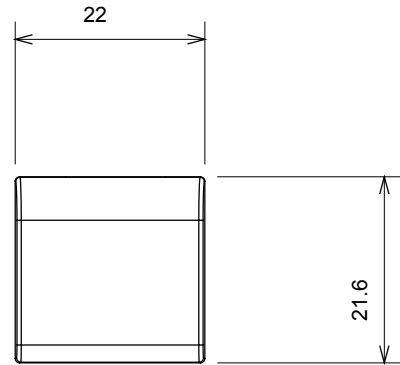

Große Auswahl an Steuergeräten, Steckdosen für die Stromversorgung (gemäß den nationalen und internationalen Normen), Signalabnahme, Klimasteuerung, Komfortmanagement, technische Alarmsignalisierung und Notbeleuchtungsmanagement. Die modularen ChoruSmart-Geräte sind in fünf Farben erhältlich: weiß glänzend, weiß satiniert, naturbeige, schwarz satiniert und titanfarben lackiert sowie in verschiedenen Größen von 1/2, 1, 2 und 3 Modulen. Dank der Montagehalterungen für rechteckige, quadratische und runde Dosen lassen sich mit den ChoruSmart-Rahmen unendlich viele Kombinationen realisieren.

Kategorie	Austauschbare Taste	Typ	Austauschbar
Farbe	Natürliches Satinbeige	Beschreibung	Tasten 22x22 mm
Norm	EN 60669-1	Kugeldruckprüfung	125 °C
Glühdrahtprüfung	850 °C	Symbol	Allgemein
Material	Technopolymer	Electrocod	0130

Abmessungen

Technische Symbole

Normen / Richtlinien