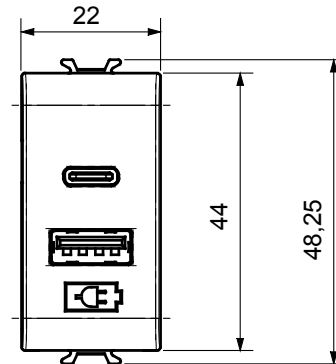

Große Auswahl an Steuergeräten, Steckdosen für die Stromversorgung (gemäß den nationalen und internationalen Normen), Signalabnahme, Klimasteuerung, Komfortmanagement, technische Alarmsignalisierung und Notbeleuchtungsmanagement. Die modularen ChoruSmart-Geräte sind in fünf Farben erhältlich: weiß glänzend, weiß satiniert, naturbeige, schwarz satiniert und titanfarben lackiert sowie in verschiedenen Größen von 1/2, 1, 2 und 3 Modulen. Dank der Montagehalterungen für rechteckige, quadratische und runde Dosen lassen sich mit den ChoruSmart-Rahmen unendlich viele Kombinationen realisieren.

Kategorie	USB Ladegerät	Farbe	Natürliches Satinbeige
Versorgungs- spannung	100 ÷ 240 V ac - 50/60 Hz	Norm	IEC 62368-1:2018; EN 61000-6-1; EN 61000-6-3
Anschlussklemmen	Mit Schrauben	Anschluss feindrätig (mm²)	min. 1 - max. 1,5 mm2
Anschluss massiv (mm²)	min. 1 - max. 1,5 mm2	Material	Technopolymer
Electrocod	0144		

### Abmessungen