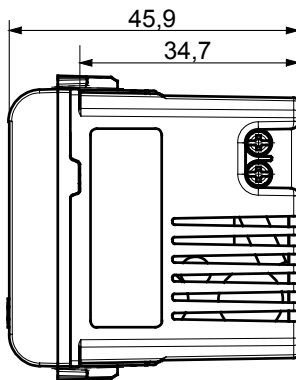

Große Auswahl an Steuergeräten, Steckdosen für die Stromversorgung (gemäß den nationalen und internationalen Normen), Signalabnahme, Klimasteuerung, Komfortmanagement, technische Alarmsignalisierung und Notbeleuchtungsmanagement. Die modularen ChoruSmart-Geräte sind in fünf Farben erhältlich: weiß glänzend, weiß satiniert, naturbeige, schwarz satiniert und titanfarben lackiert sowie in verschiedenen Größen von 1/2, 1, 2 und 3 Modulen. Dank der Montagehalterungen für rechteckige, quadratische und runde Dosen lassen sich mit den ChoruSmart-Rahmen unendlich viele Kombinationen realisieren.

Kategorie	USB Ladegerät	Farbe	Natürliches Satinbeige
Versorgungs- spannung	100 ÷ 240 V ac - 50/60 Hz	Norm	IEC 62368-1:2018; EN 61000-6-1; EN 61000-6-3
Anschlussklemmen	Mit Schrauben	Anschluss feindrätig (mm²)	min. 1 - max. 1,5 mm2
Anschluss massiv (mm²)	min. 1 - max. 1,5 mm2	Material	Technopolymer
Electrocod	0144		

### Abmessungen