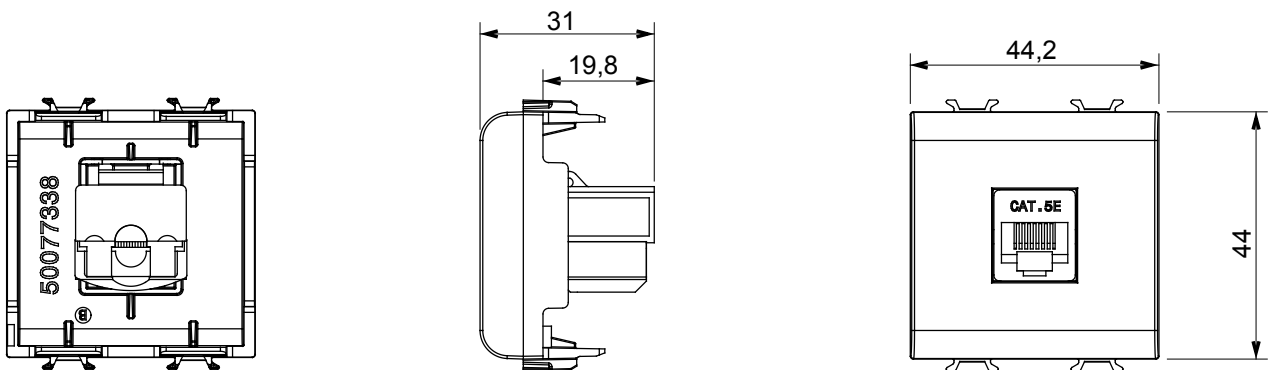

Große Auswahl an Steuergeräten, Steckdosen für die Stromversorgung (gemäß den nationalen und internationalen Normen), Signalabnahme, Klimasteuerung, Komfortmanagement, technische Alarmsignalisierung und Notbeleuchtungsmanagement. Die modularen ChoruSmart-Geräte sind in fünf Farben erhältlich: weiß glänzend, weiß satiniert, naturbeige, schwarz satiniert und titanfarben lackiert sowie in verschiedenen Größen von 1/2, 1, 2 und 3 Modulen. Dank der Montagehalterungen für rechteckige, quadratische und runde Dosen lassen sich mit den ChoruSmart-Rahmen unendlich viele Kombinationen realisieren.

Kategorie	Datendose	Beschreibung	RJ45
Farbe	Natürliches Satinbeige	Kategorie	5e
Kabel	UTP	Anschluss	Werkzeuglos
Anzahl Paare	4	Norm	EN 60603-7-2
Anzahl Module	2	Electrocod	3722
Material	Technopolymer		

### Abmessungen