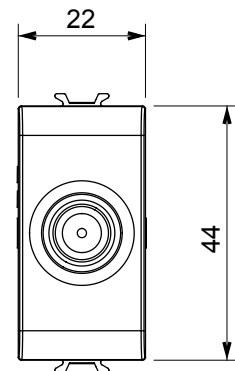

Große Auswahl an Steuergeräten, Steckdosen für die Stromversorgung (gemäß den nationalen und internationalen Normen), Signalabnahme, Klimasteuerung, Komfortmanagement, technische Alarmsignalisierung und Notbeleuchtungsmanagement. Die modularen ChoruSmart-Geräte sind in fünf Farben erhältlich: weiß glänzend, weiß satiniert, naturbeige, schwarz satiniert und titanfarben lackiert sowie in verschiedenen Größen von 1/2, 1, 2 und 3 Modulen. Dank der Montagehalterungen für rechteckige, quadratische und runde Dosen lassen sich mit den ChoruSmart-Rahmen unendlich viele Kombinationen realisieren.

Kategorie	TV-SAT Dose	Beschreibung	Durchgangsdose
Farbe	Natürliches Satinbeige	Dämpfungswerte	10 dB
Frequenz	5-2400 MHz	Schirmung	Klasse A
Für Verbinder Typ	F-Buchse	Norm	EN 60728-4; IEC 61169-24
Anzahl Module	1	Kabelfixierung	Mit Schrauben
Gehäuse	Zamak-Metallkörper aus Druckguss	Electrocod	0131
Material	Technopolymer		

Abmessungen

Normen / Richtlinien