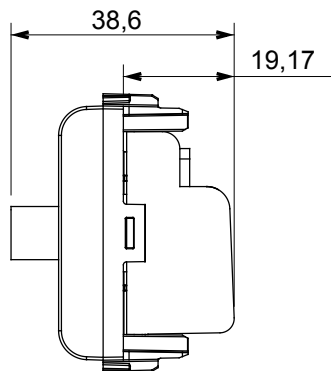

Große Auswahl an Steuergeräten, Steckdosen für die Stromversorgung (gemäß den nationalen und internationalen Normen), Signalabnahme, Klimasteuerung, Komfortmanagement, technische Alarmsignalisierung und Notbeleuchtungsmanagement. Die modularen ChoruSmart-Geräte sind in fünf Farben erhältlich: weiß glänzend, weiß satiniert, naturbeige, schwarz satiniert und titanfarben lackiert sowie in verschiedenen Größen von 1/2, 1, 2 und 3 Modulen. Dank der Montagehalterungen für rechteckige, quadratische und runde Dosen lassen sich mit den ChoruSmart-Rahmen unendlich viele Kombinationen realisieren.

Kategorie	TV-SAT Dose	Beschreibung	Durchgangsdose
Farbe	Natürliches Satinbeige	Dämpfungswerte	10 dB
Frequenz	5-2400 MHz	Schirmung	Klasse A
Für Verbinder Typ	F-Buchse	Norm	EN 60728-4; IEC 61169-24
Anzahl Module	1	Kabelfixierung	Mit Schrauben
Gehäuse	Zamak-Metallkörper aus Druckguss	Electrocod	0131
Material	Technopolymer		

Abmessungen

Normen / Richtlinien