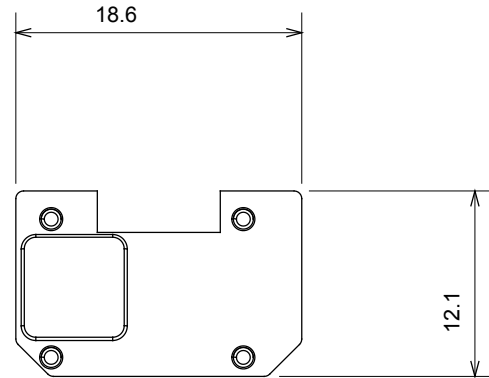

Eine umfangreiche Baureihe von Steuergeräten, Netzteilsteckdosen (gemäß nationalen und internationalen Normen), Signalaufnehmern, Klimaregelung, Komfortmanagement, technischer Alarmierung, Notbeleuchtung. Die modularen ChoruSmart-Geräte sind in fünf Farben verfügbar: glänzend Weiß, Satinweiß, Naturbeige, Satinschwarz und lackiertes Titan sowie in verschiedenen Größen von 1/2, 1, 2 und 3 Modulen. Dank der Montagehalterungen für rechteckige, quadratische und runde Dosen lassen sich vielzählige Kombinationen mit den Abdeckrahmen der ChoruSmarts-Baureihe erstellen.

Kategorie	Austauschbares Symbol	Typ	Beleuchtbar
Farbe	Transparent	Norm	EN 60669-1
Kugeldruckprüfung	125 °C	Glühdrahtprüfung	850 °C
Geeignet für	ZIFFERN	Symbol	Sieben
Material	Technopolymer	Electrocod	0130

Abmessungen

Technische Symbole

Normen / Richtlinien