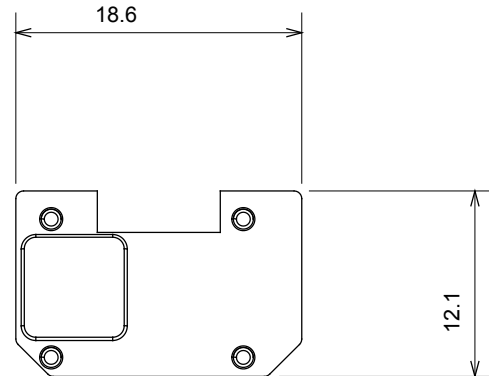

Eine umfangreiche Baureihe von Steuergeräten, Netzteilsteckdosen (gemäß nationalen und internationalen Normen), Signalaufnehmern, Klimaregelung, Komfortmanagement, technischer Alarmierung, Notbeleuchtung. Die modularen ChoruSmart-Geräte sind in fünf Farben verfügbar: glänzend Weiß, Satinweiß, Naturbeige, Satinschwarz und lackiertes Titan sowie in verschiedenen Größen von 1/2, 1, 2 und 3 Modulen. Dank der Montagehalterungen für rechteckige, quadratische und runde Dosen lassen sich vielzählige Kombinationen mit den Abdeckrahmen der ChoruSmarts-Baureihe erstellen.

Kategorie	Austauschbares Symbol	Farbe	Transparent
Kugeldruckprüfung	125 °C	Glühdrahtprüfung	850 °C
Material	Technopolymer		

### Abmessungen