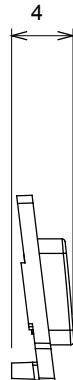

Eine umfangreiche Baureihe von Steuergeräten, Netzteilsteckdosen (gemäß nationalen und internationalen Normen), Signalaufnehmern, Klimaregelung, Komfortmanagement, technischer Alarmierung, Notbeleuchtung. Die modularen ChoruSmart-Geräte sind in fünf Farben verfügbar: glänzend Weiß, Satinweiß, Naturbeige, Satinschwarz und lackiertes Titan sowie in verschiedenen Größen von 1/2, 1, 2 und 3 Modulen. Dank der Montagehalterungen für rechteckige, quadratische und runde Dosen lassen sich vielzählige Kombinationen mit den Abdeckrahmen der ChoruSmarts-Baureihe erstellen.

Kategorie	Austauschbares Symbol	Typ	Beleuchtbar
Farbe	Transparent	Norm	EN 60669-1
Kugeldruckprüfung	125 °C	Glühdrahtprüfung	850 °C
Geeignet für	SERVICE ALLGEMEIN	Symbol	Tischleuchte
Material	Technopolymer	Electrocod	0130

Abmessungen

Technische Symbole

Normen / Richtlinien