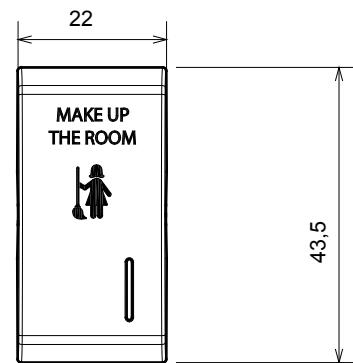

Große Auswahl an Steuergeräten, Steckdosen für die Stromversorgung (gemäß den nationalen und internationalen Normen), Signalabnahme, Klimasteuerung, Komfortmanagement, technische Alarmsignalisierung und Notbeleuchtungsmanagement. Die modularen ChoruSmart-Geräte sind in fünf Farben erhältlich: weiß glänzend, weiß satiniert, naturbeige, schwarz satiniert und titanfarben lackiert sowie in verschiedenen Größen von 1/2, 1, 2 und 3 Modulen. Dank der Montagehalterungen für rechteckige, quadratische und runde Dosen lassen sich mit den ChoruSmart-Rahmen unendlich viele Kombinationen realisieren.

Kategorie	Austauschbare Taste	Taster	Mit Diffusor
Symbol	MUR	Farbe	Weißer Satin
Norm	EN 60669-1	Kugeldruckprüfung	125 °C
Glühdrahtprüfung	850 °C	Anz. Module	1
Electrocod	140		

### Abmessungen