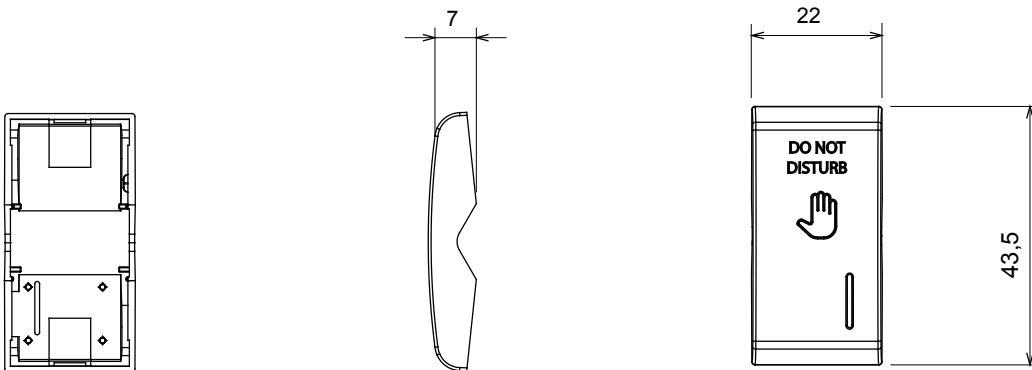

Große Auswahl an Steuergeräten, Steckdosen für die Stromversorgung (gemäß den nationalen und internationalen Normen), Signalabnahme, Klimasteuerung, Komfortmanagement, technische Alarmsignalisierung und Notbeleuchtungsmanagement. Die modularen ChoruSmart-Geräte sind in fünf Farben erhältlich: weiß glänzend, weiß satiniert, naturbeige, schwarz satiniert und titanfarben lackiert sowie in verschiedenen Größen von 1/2, 1, 2 und 3 Modulen. Dank der Montagehalterungen für rechteckige, quadratische und runde Dosen lassen sich mit den ChoruSmart-Rahmen unendlich viele Kombinationen realisieren.

Kategorie	Austauschbare Taste	Taster	Mit Diffusor
Symbol	DND	Farbe	Weißer Satin
Norm	EN 60669-1	Kugeldruckprüfung	125 °C
Glühdrahtprüfung	850 °C	Anz. Module	1
Electrocod	140		

Abmessungen

Technische Symbole