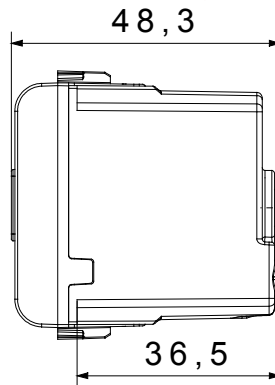

Kategorie	Akustische Signalisierung	Beschreibung	Summer
Farbe	Weißer Satin	Versorgungs- spannung	230V ac - 50 Hz
Kugeldruckprüfung	125 °C	Laut- stärke	70 dB (auf 1 m)
Glühdrahtprüfung	850 °C	Max. Leistungsaufnahme	8 VA
Anz. Module	1	Anschlussklemmen	Mit Schrauben
Material	Technopolymer		

Abmessungen

Technische Symbole

Normen / Richtlinien