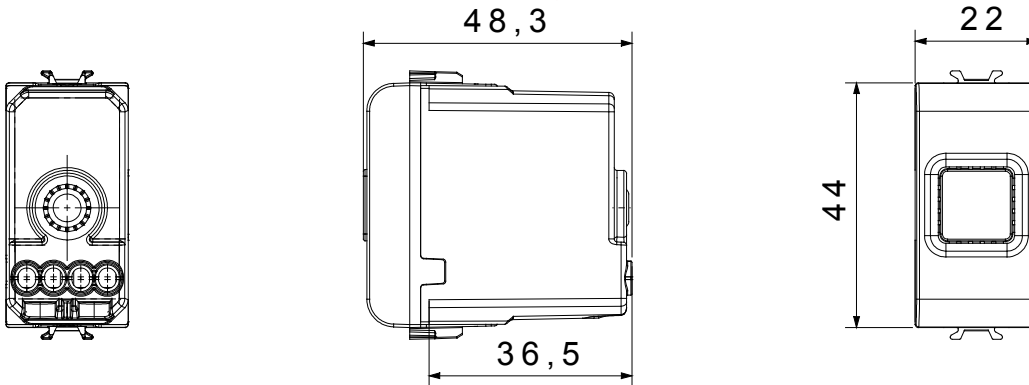

Eine umfangreiche Baureihe von Steuergeräten, Netzteilsteckdosen (gemäß nationalen und internationalen Normen), Signalaufnehmern, Klimaregelung, Komfortmanagement, technischer Alarmierung, Notbeleuchtung. Die modularen ChoruSmart-Geräte sind in fünf Farben verfügbar: glänzend Weiß, Satinweiß, Naturbeige, Satinschwarz und lackiertes Titan sowie in verschiedenen Größen von 1/2, 1, 2 und 3 Modulen. Dank der Montagehalterungen für rechteckige, quadratische und runde Dosen lassen sich vielzählige Kombinationen mit den Abdeckrahmen der ChoruSmarts-Baureihe erstellen.

| Kategorie         | Akustische Signalisierung | Beschreibung           | Summer          |
|-------------------|---------------------------|------------------------|-----------------|
| Farbe             | Weißer Satin              | Versorgungs- spannung  | 12V ac - 50Hz   |
| Kugeldruckprüfung | 125 °C                    | Laut- stärke           | 70 dB (auf 1 m) |
| Glühdrahtprüfung  | 850 °C                    | Max. Leistungsaufnahme | 8 VA            |
| Anz. Module       | 1                         | Anschlussklemmen       | Mit Schrauben   |
| Material          | Technopolymer             |                        |                 |

### Abmessungen