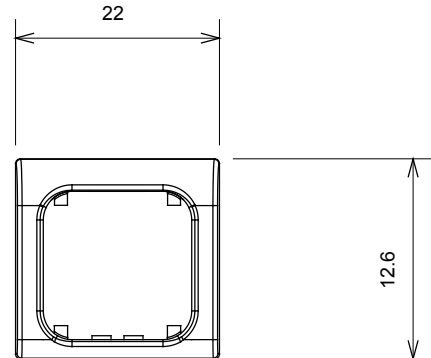

| Kategorie        | Austauschbare Taste | Typ               | Austauschbar          |
|------------------|---------------------|-------------------|-----------------------|
| Farbe            | Weißer Satin        | Beschreibung      | Tasten 22x22 mm       |
| Norm             | EN 60669-1          | Kugeldruckprüfung | 125 °C                |
| Glühdrahtprüfung | 850 °C              | Symbol            | Mit Beschriftungsfeld |
| Material         | Technopolymer       | Electrocod        | 0130                  |

### Abmessungen