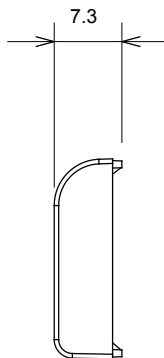

Große Auswahl an Steuergeräten, Steckdosen für die Stromversorgung (gemäß den nationalen und internationalen Normen), Signalabnahme, Klimasteuerung, Komfortmanagement, technische Alarmsignalisierung und Notbeleuchtungsmanagement. Die modularen ChoruSmart-Geräte sind in fünf Farben erhältlich: weiß glänzend, weiß satiniert, naturbeige, schwarz satiniert und titanfarben lackiert sowie in verschiedenen Größen von 1/2, 1, 2 und 3 Modulen. Dank der Montagehalterungen für rechteckige, quadratische und runde Dosen lassen sich mit den ChoruSmart-Rahmen unendlich viele Kombinationen realisieren.

| Kategorie        | Austauschbare Taste | Typ               | Austauschbar          |
|------------------|---------------------|-------------------|-----------------------|
| Farbe            | Weißer Satin        | Beschreibung      | Tasten 22x22 mm       |
| Norm             | EN 60669-1          | Kugeldruckprüfung | 125 °C                |
| Glühdrahtprüfung | 850 °C              | Symbol            | Mit Beschriftungsfeld |
| Material         | Technopolymer       | Electrocod        | 0130                  |

### Abmessungen