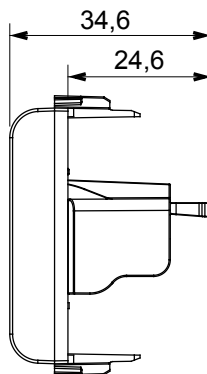

Große Auswahl an Steuergeräten, Steckdosen für die Stromversorgung (gemäß den nationalen und internationalen Normen), Signalabnahme, Klimasteuerung, Komfortmanagement, technische Alarmsignalisierung und Notbeleuchtungsmanagement. Die modularen ChoruSmart-Geräte sind in fünf Farben erhältlich: weiß glänzend, weiß satiniert, naturbeige, schwarz satiniert und titanfarben lackiert sowie in verschiedenen Größen von 1/2, 1, 2 und 3 Modulen. Dank der Montagehalterungen für rechteckige, quadratische und runde Dosen lassen sich mit den ChoruSmart-Rahmen unendlich viele Kombinationen realisieren.

Kategorie	Steckdose	Beschreibung	USB Steckdose
Farbe	Weißer Satin	Anzahl Module	1
Electrocod	3720	Material	Technopolymer

### Abmessungen