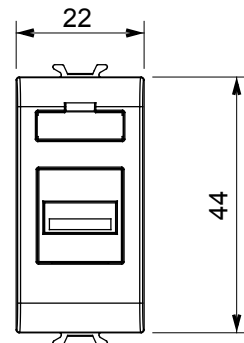

Kategorie	Steckdose	Beschreibung	USB Steckdose
Farbe	Weißer Satin	Anzahl Module	1
Electrocod	3720	Material	Technopolymer

### Abmessungen