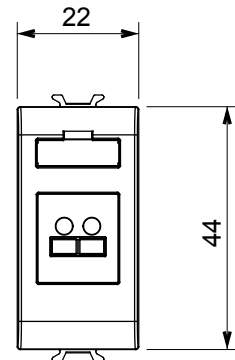

Kategorie	Buchse	Beschreibung	Lautsprecher Anschlussdose
Farbe	Weißer Satin	Anzahl Module	1
Electrocod	3720	Material	Technopolymer

### Abmessungen