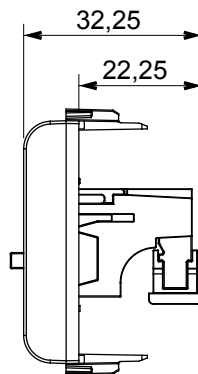

Kategorie	Buchse	Beschreibung	Lautsprecher Anschlussdose
Farbe	Weißer Satin	Anzahl Module	1
Electrocod	3720	Material	Technopolymer

### Abmessungen