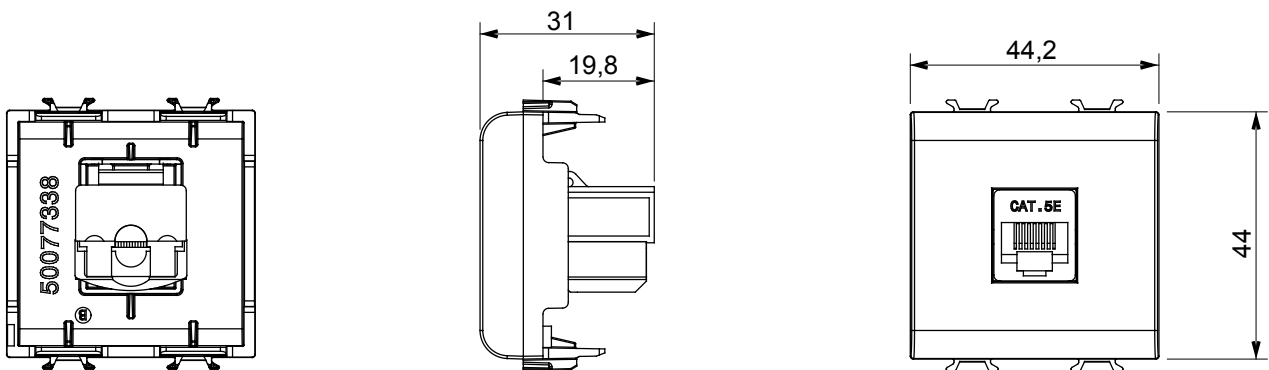

Große Auswahl an Steuergeräten, Steckdosen für die Stromversorgung (gemäß den nationalen und internationalen Normen), Signalabnahme, Klimasteuerung, Komfortmanagement, technische Alarmsignalisierung und Notbeleuchtungsmanagement. Die modularen ChoruSmart-Geräte sind in fünf Farben erhältlich: weiß glänzend, weiß satiniert, naturbeige, schwarz satiniert und titanfarben lackiert sowie in verschiedenen Größen von 1/2, 1, 2 und 3 Modulen. Dank der Montagehalterungen für rechteckige, quadratische und runde Dosen lassen sich mit den ChoruSmart-Rahmen unendlich viele Kombinationen realisieren.

Kategorie	Datendose	Beschreibung	RJ45
Farbe	Weißer Satin	Kategorie	5e
Kabel	UTP	Anschluss	Werkzeuglos
Anzahl Paare	4	Norm	EN 60603-7-2
Anzahl Module	2	Electrocod	3722
Material	Technopolymer		

Abmessungen