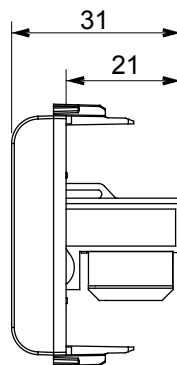

Kategorie	Datendose	Beschreibung	RJ45
Farbe	Weißer Satin	Kategorie	5e
Kabel	UTP	Anschluss	Werkzeuglos
Anzahl Paare	4	Norm	EN 60603-7-2
Anzahl Module	1	Electrocod	3722
Material	Technopolymer		

Abmessungen