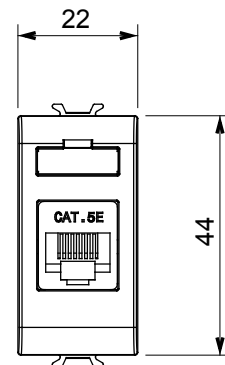

Kategorie	Datendose	Beschreibung	RJ45
Farbe	Weißer Satin	Kategorie	5e
Kabel	UTP	Anschluss	Werkzeuglos
Anzahl Paare	4	Norm	EN 60603-7-2
Anzahl Module	1	Electrocod	3722
Material	Technopolymer		

Abmessungen