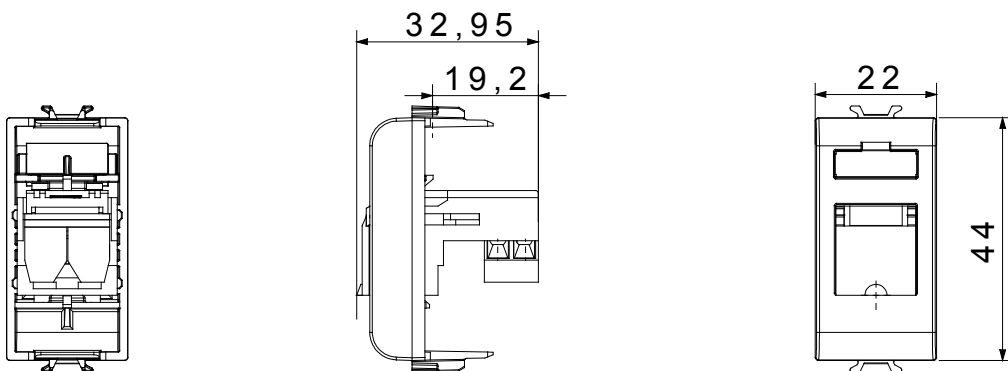

Große Auswahl an Steuergeräten, Steckdosen für die Stromversorgung (gemäß den nationalen und internationalen Normen), Signalabnahme, Klimasteuerung, Komfortmanagement, technische Alarmsignalisierung und Notbeleuchtungsmanagement. Die modularen ChoruSmart-Geräte sind in fünf Farben erhältlich: weiß glänzend, weiß satiniert, naturbeige, schwarz satiniert und titanfarben lackiert sowie in verschiedenen Größen von 1/2, 1, 2 und 3 Modulen. Dank der Montagehalterungen für rechteckige, quadratische und runde Dosen lassen sich mit den ChoruSmart-Rahmen unendlich viele Kombinationen realisieren.

Kategorie	Telefondose	Beschreibung	RJ11
Farbe	Weißer Satin	Anschluss	Schraubklemmen
Anzahl Module	1	Electrocod	3720
Material	Technopolymer		

### Abmessungen