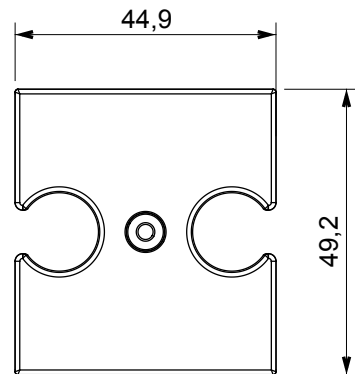

Große Auswahl an Steuergeräten, Steckdosen für die Stromversorgung (gemäß den nationalen und internationalen Normen), Signalabnahme, Klimasteuerung, Komfortmanagement, technische Alarmsignalisierung und Notbeleuchtungsmanagement. Die modularen ChoruSmart-Geräte sind in fünf Farben erhältlich: weiß glänzend, weiß satiniert, naturbeige, schwarz satiniert und titanfarben lackiert sowie in verschiedenen Größen von 1/2, 1, 2 und 3 Modulen. Dank der Montagehalterungen für rechteckige, quadratische und runde Dosen lassen sich mit den ChoruSmart-Rahmen unendlich viele Kombinationen realisieren.

Beschreibung	Für TV-FM-SAT Dosen	Farbe	Weißer Satin
Merkmale	Abdeckung für Antennendosen	Anzahl Bohrungen	2
Electrocod	0122	Material	Technopolymer

Abmessungen

Normen / Richtlinien