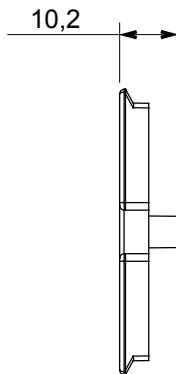

Große Auswahl an Steuergeräten, Steckdosen für die Stromversorgung (gemäß den nationalen und internationalen Normen), Signalabnahme, Klimasteuerung, Komfortmanagement, technische Alarmsignalisierung und Notbeleuchtungsmanagement. Die modularen ChoruSmart-Geräte sind in fünf Farben erhältlich: weiß glänzend, weiß satiniert, naturbeige, schwarz satiniert und titanfarben lackiert sowie in verschiedenen Größen von 1/2, 1, 2 und 3 Modulen. Dank der Montagehalterungen für rechteckige, quadratische und runde Dosen lassen sich mit den ChoruSmart-Rahmen unendlich viele Kombinationen realisieren.

Beschreibung	Für TV-FM-SAT Dosen	Farbe	Weißer Satin
Merkmale	Abdeckung für Antennendosen	Anzahl Bohrungen	2
Electrocod	0122	Material	Technopolymer

Abmessungen

Normen / Richtlinien