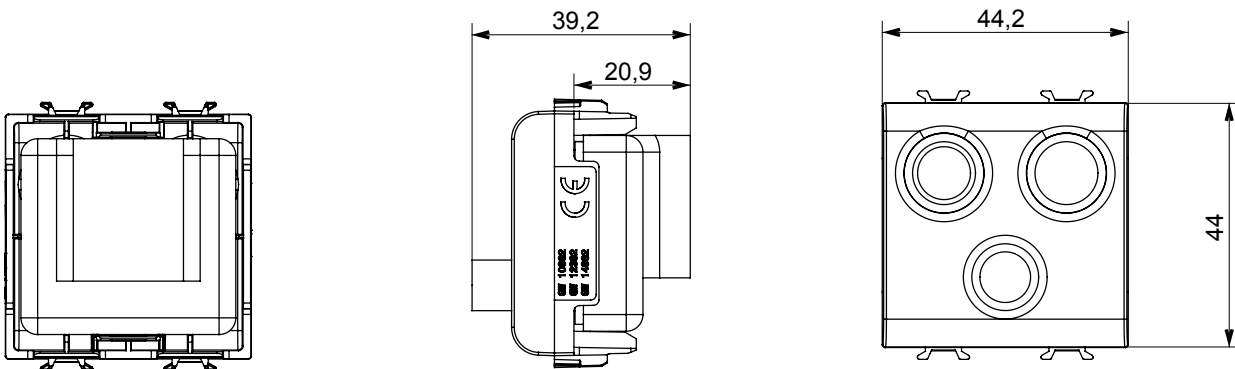

Große Auswahl an Steuergeräten, Steckdosen für die Stromversorgung (gemäß den nationalen und internationalen Normen), Signalabnahme, Klimasteuerung, Komfortmanagement, technische Alarmsignalisierung und Notbeleuchtungsmanagement. Die modularen ChoruSmart-Geräte sind in fünf Farben erhältlich: weiß glänzend, weiß satiniert, naturbeige, schwarz satiniert und titanfarben lackiert sowie in verschiedenen Größen von 1/2, 1, 2 und 3 Modulen. Dank der Montagehalterungen für rechteckige, quadratische und runde Dosen lassen sich mit den ChoruSmart-Rahmen unendlich viele Kombinationen realisieren.

Kategorie	TV-FM-SAT Dose	Beschreibung	Direkt
Farbe	Weißer Satin	Dämpfungswerte	0 dB
Datendosen	TV-FM-SAT	Norm	EN 60728-4; IEC 61169-2; IEC 61169-24
Anzahl Module	2	Kabelfixierung	Mit Schrauben
Gehäuse	Zamak-Metallkörper aus Druckguss	Electrocod	0131
Material	Technopolymer		

Abmessungen

Normen / Richtlinien