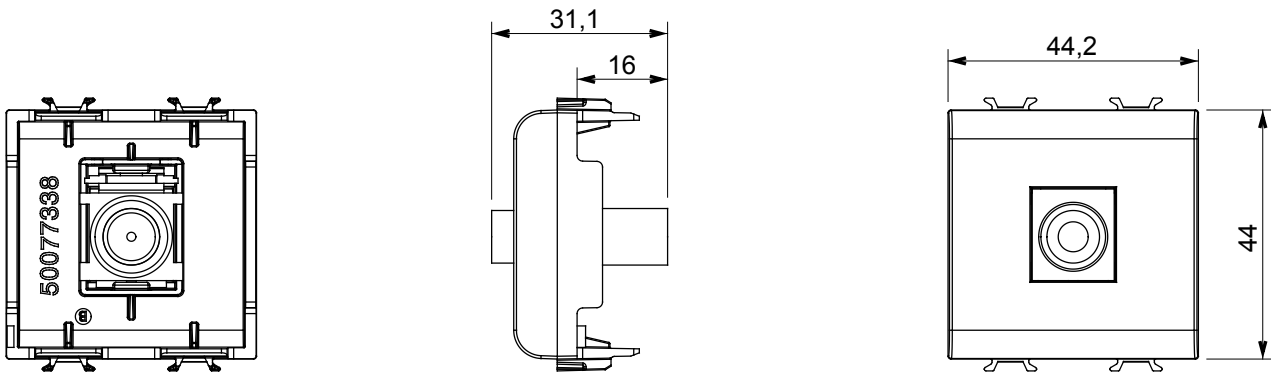

Große Auswahl an Steuergeräten, Steckdosen für die Stromversorgung (gemäß den nationalen und internationalen Normen), Signalabnahme, Klimasteuerung, Komfortmanagement, technische Alarmsignalisierung und Notbeleuchtungsmanagement. Die modularen ChoruSmart-Geräte sind in fünf Farben erhältlich: weiß glänzend, weiß satiniert, naturbeige, schwarz satiniert und titanfarben lackiert sowie in verschiedenen Größen von 1/2, 1, 2 und 3 Modulen. Dank der Montagehalterungen für rechteckige, quadratische und runde Dosen lassen sich mit den ChoruSmart-Rahmen unendlich viele Kombinationen realisieren.

Kategorie	TV-SAT Dose	Beschreibung	Direkt
Farbe	Weißer Satin	Dämpfungswerte	0 dB
Frequenz	5-2400 MHz	Schirmung	Klasse A
Für Verbinder Typ	F-Buchse	Norm	IEC 61169-24
Anzahl Module	2	Kabelfixierung	Druckbefestigung
Gehäuse	Kunststoffkörper	Electrocod	0131
Material	Technopolymer		

Abmessungen

Normen / Richtlinien