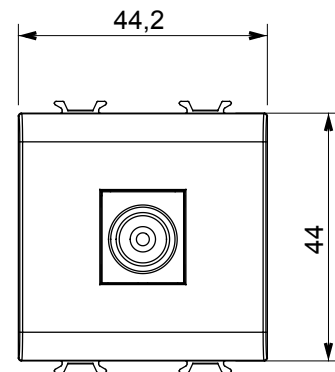

Große Auswahl an Steuergeräten, Steckdosen für die Stromversorgung (gemäß den nationalen und internationalen Normen), Signalabnahme, Klimasteuerung, Komfortmanagement, technische Alarmsignalisierung und Notbeleuchtungsmanagement. Die modularen ChoruSmart-Geräte sind in fünf Farben erhältlich: weiß glänzend, weiß satiniert, naturbeige, schwarz satiniert und titanfarben lackiert sowie in verschiedenen Größen von 1/2, 1, 2 und 3 Modulen. Dank der Montagehalterungen für rechteckige, quadratische und runde Dosen lassen sich mit den ChoruSmart-Rahmen unendlich viele Kombinationen realisieren.

Kategorie	TV Dose	Beschreibung	Direkt
Farbe	Weißer Satin	Dämpfungswerte	0 dB
Frequenz	5-2400 MHz	Schirmung	Klasse A
Für Verbinder Typ	IEC-Stecker	Norm	IEC 61169-2
Anzahl Module	2	Kabelfixierung	Druckbefestigung
Gehäuse	Kunststoffkörper	Electrocod	0131
Material	Technopolymer		

Abmessungen

Normen / Richtlinien