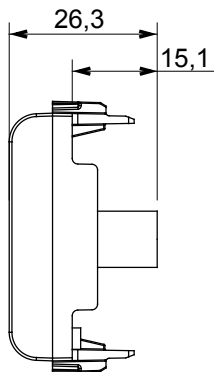

Große Auswahl an Steuergeräten, Steckdosen für die Stromversorgung (gemäß den nationalen und internationalen Normen), Signalabnahme, Klimasteuerung, Komfortmanagement, technische Alarmsignalisierung und Notbeleuchtungsmanagement. Die modularen ChoruSmart-Geräte sind in fünf Farben erhältlich: weiß glänzend, weiß satiniert, naturbeige, schwarz satiniert und titanfarben lackiert sowie in verschiedenen Größen von 1/2, 1, 2 und 3 Modulen. Dank der Montagehalterungen für rechteckige, quadratische und runde Dosen lassen sich mit den ChoruSmart-Rahmen unendlich viele Kombinationen realisieren.

Kategorie	TV Dose	Beschreibung	Direkt
Farbe	Weißer Satin	Dämpfungswerte	0 dB
Frequenz	5-2400 MHz	Schirmung	Klasse A
Für Verbinder Typ	IEC-Stecker	Norm	IEC 61169-2
Anzahl Module	2	Kabelfixierung	Druckbefestigung
Gehäuse	Kunststoffkörper	Electrocod	0131
Material	Technopolymer		

Abmessungen

Normen / Richtlinien