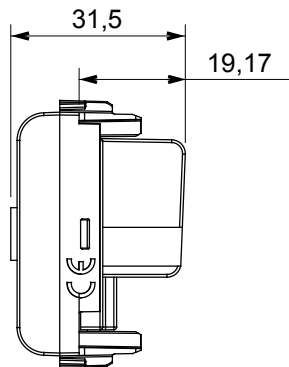

Große Auswahl an Steuergeräten, Steckdosen für die Stromversorgung (gemäß den nationalen und internationalen Normen), Signalabnahme, Klimasteuerung, Komfortmanagement, technische Alarmsignalisierung und Notbeleuchtungsmanagement. Die modularen ChoruSmart-Geräte sind in fünf Farben erhältlich: weiß glänzend, weiß satiniert, naturbeige, schwarz satiniert und titanfarben lackiert sowie in verschiedenen Größen von 1/2, 1, 2 und 3 Modulen. Dank der Montagehalterungen für rechteckige, quadratische und runde Dosen lassen sich mit den ChoruSmart-Rahmen unendlich viele Kombinationen realisieren.

Kategorie	TV Dose	Beschreibung	Direkt
Farbe	Weißer Satin	Dämpfungswerte	0 dB
Frequenz	5-2400 MHz	Schirmung	Klasse A
Für Verbinder Typ	IEC-Stecker	Norm	EN 60728-4; IEC 61169-2
Anzahl Module	1	Kabelfixierung	Mit Schrauben
Gehäuse	Zamak-Metallkörper aus Druckguss	Electrocod	0131
Material	Technopolymer		

Abmessungen

Normen / Richtlinien