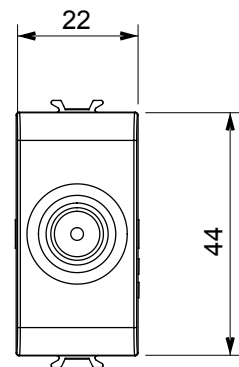

Große Auswahl an Steuergeräten, Steckdosen für die Stromversorgung (gemäß den nationalen und internationalen Normen), Signalabnahme, Klimasteuerung, Komfortmanagement, technische Alarmsignalisierung und Notbeleuchtungsmanagement. Die modularen ChoruSmart-Geräte sind in fünf Farben erhältlich: weiß glänzend, weiß satiniert, naturbeige, schwarz satiniert und titanfarben lackiert sowie in verschiedenen Größen von 1/2, 1, 2 und 3 Modulen. Dank der Montagehalterungen für rechteckige, quadratische und runde Dosen lassen sich mit den ChoruSmart-Rahmen unendlich viele Kombinationen realisieren.

Kategorie	TV Dose	Beschreibung	Direkt
Farbe	Weißer Satin	Dämpfungswerte	0 dB
Frequenz	5-2400 MHz	Schirmung	Klasse A
Für Verbinder Typ	IEC-Stecker	Norm	EN 60728-4; IEC 61169-2
Anzahl Module	1	Kabelfixierung	Mit Schrauben
Gehäuse	Zamak-Metallkörper aus Druckguss	Electrocod	0131
Material	Technopolymer		

Abmessungen

Normen / Richtlinien