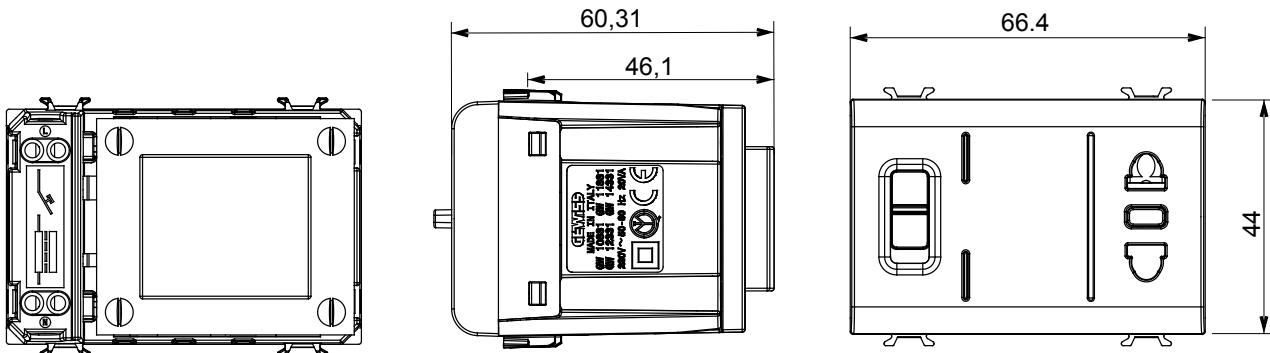

Große Auswahl an Steuergeräten, Steckdosen für die Stromversorgung (gemäß den nationalen und internationalen Normen), Signalabnahme, Klimasteuerung, Komfortmanagement, technische Alarmsignalisierung und Notbeleuchtungsmanagement. Die modularen ChoruSmart-Geräte sind in fünf Farben erhältlich: weiß glänzend, weiß satiniert, naturbeige, schwarz satiniert und titanfarben lackiert sowie in verschiedenen Größen von 1/2, 1, 2 und 3 Modulen. Dank der Montagehalterungen für rechteckige, quadratische und runde Dosen lassen sich mit den ChoruSmart-Rahmen unendlich viele Kombinationen realisieren.

Kategorie	Rasierersteckdose	Beschreibung	Mit Trenntransformator
Farbe	Weißer Satin	Standard	Euro-amerikanischen
Für Steckstifte	Ø 4 / 5 - 6,3x1,5 mm	Anschlussklemmen	Mit Schrauben
Typ Steckdosen	P11-USA	Norm	IEC 60884-1; EN 61558-2-5
Wählbare Ausgangsspannung	120-230V ac	Widerstand bei Prüfspannung	2000 V bei 50 Hz für 1 Minute
Max. Leistung	20 VA	Isolationswiderstand	> 5 MOhm
Versorgungs- spannung	230 V ac - 50/60 Hz	Kugeldruckprüfung	125 °C
Glühdrahtprüfung	850 °C	Haltekraft Klemme	> 50 N
Anschluss feindrätig (mm²)	min. 0,75 - max. 2x4	Anschluss massiv (mm²)	min. 0,5 - max. 2x2,5
Anzahl Module	3	Electrocod	0131
Material	Technopolymer		

Abmessungen

Technische Symbole

Normen / Richtlinien