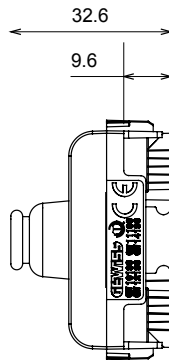

Große Auswahl an Steuergeräten, Steckdosen für die Stromversorgung (gemäß den nationalen und internationalen Normen), Signalabnahme, Klimasteuerung, Komfortmanagement, technische Alarmsignalisierung und Notbeleuchtungsmanagement. Die modularen ChoruSmart-Geräte sind in fünf Farben erhältlich: weiß glänzend, weiß satiniert, naturbeige, schwarz satiniert und titanfarben lackiert sowie in verschiedenen Größen von 1/2, 1, 2 und 3 Modulen. Dank der Montagehalterungen für rechteckige, quadratische und runde Dosen lassen sich mit den ChoruSmart-Rahmen unendlich viele Kombinationen realisieren.

Kategorie	Blindmodule mit Kabelausgang	Farbe	Weißer Satin
Beschreibung	1 Einsatz	Norm	EN 60669-1
Kugeldruckprüfung	125 °C	Glühdrahtprüfung	850 °C
Anz. Module	1	Material	Technopolymer
Electrocod	0100		

Abmessungen

Technische Symbole

Normen / Richtlinien