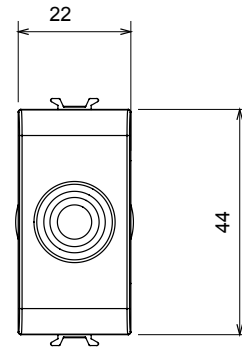

Große Auswahl an Steuergeräten, Steckdosen für die Stromversorgung (gemäß den nationalen und internationalen Normen), Signalabnahme, Klimasteuerung, Komfortmanagement, technische Alarmsignalisierung und Notbeleuchtungsmanagement. Die modularen ChoruSmart-Geräte sind in fünf Farben erhältlich: weiß glänzend, weiß satiniert, naturbeige, schwarz satiniert und titanfarben lackiert sowie in verschiedenen Größen von 1/2, 1, 2 und 3 Modulen. Dank der Montagehalterungen für rechteckige, quadratische und runde Dosen lassen sich mit den ChoruSmart-Rahmen unendlich viele Kombinationen realisieren.

Kategorie	Blindmodule mit Kabelausgang	Farbe	Weißer Satin
Beschreibung	1 Einsatz	Norm	EN 60669-1
Kugeldruckprüfung	125 °C	Glühdrahtprüfung	850 °C
Anz. Module	1	Material	Technopolymer
Electrocod	0100		

Abmessungen

Technische Symbole

Normen / Richtlinien