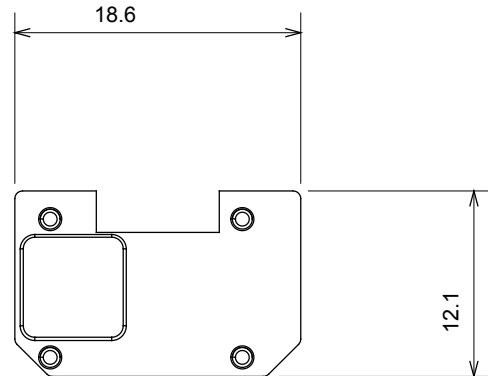

Eine umfangreiche Baureihe von Steuergeräten, Netzteilsteckdosen (gemäß nationalen und internationalen Normen), Signalaufnehmern, Klimaregelung, Komfortmanagement, technischer Alarmierung, Notbeleuchtung. Die modularen ChoruSmart-Geräte sind in fünf Farben verfügbar: glänzend Weiß, Satinweiß, Naturbeige, Satinschwarz und lackiertes Titan sowie in verschiedenen Größen von 1/2, 1, 2 und 3 Modulen. Dank der Montagehalterungen für rechteckige, quadratische und runde Dosen lassen sich vielzählige Kombinationen mit den Abdeckrahmen der ChoruSmarts-Baureihe erstellen.

Kategorie	Austauschbares Symbol	Typ	Beleuchtbar
Farbe	Transparent	Norm	EN 60669-1
Kugeldruckprüfung	125 °C	Glühdrahtprüfung	850 °C
Geeignet für	ZIFFERN	Symbol	Sieben
Material	Technopolymer	Electrocod	0130

Abmessungen

Technische Symbole

Normen / Richtlinien