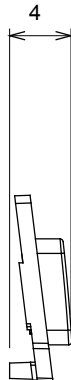

Eine umfangreiche Baureihe von Steuergeräten, Netzteilsteckdosen (gemäß nationalen und internationalen Normen), Signalaufnehmern, Klimaregelung, Komfortmanagement, technischer Alarmierung, Notbeleuchtung. Die modularen ChoruSmart-Geräte sind in fünf Farben verfügbar: glänzend Weiß, Satinweiß, Naturbeige, Satinschwarz und lackiertes Titan sowie in verschiedenen Größen von 1/2, 1, 2 und 3 Modulen. Dank der Montagehalterungen für rechteckige, quadratische und runde Dosen lassen sich vielzählige Kombinationen mit den Abdeckrahmen der ChoruSmarts-Baureihe erstellen.

Kategorie	Austauschbares Symbol	Typ	Beleuchtbar
Farbe	Transparent	Norm	EN 60669-1
Kugeldruckprüfung	125 °C	Glühdrahtprüfung	850 °C
Geeignet für	ZIFFERN	Symbol	Sieben
Material	Technopolymer	Electrocod	0130

Abmessungen

Technische Symbole

Normen / Richtlinien