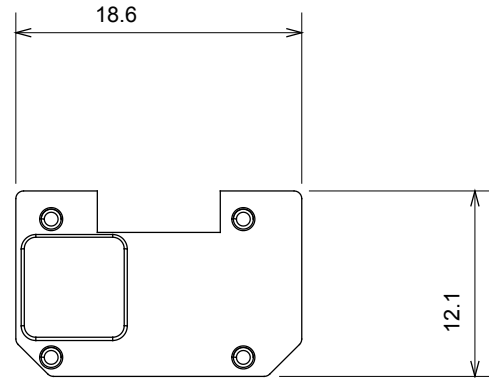

Eine umfangreiche Baureihe von Steuergeräten, Netzteilsteckdosen (gemäß nationalen und internationalen Normen), Signalaufnehmern, Klimaregelung, Komfortmanagement, technischer Alarmierung, Notbeleuchtung. Die modularen ChoruSmart-Geräte sind in fünf Farben verfügbar: glänzend Weiß, Satinweiß, Naturbeige, Satinschwarz und lackiertes Titan sowie in verschiedenen Größen von 1/2, 1, 2 und 3 Modulen. Dank der Montagehalterungen für rechteckige, quadratische und runde Dosen lassen sich vielzählige Kombinationen mit den Abdeckrahmen der ChoruSmarts-Baureihe erstellen.

Kategorie	Austauschbares Symbol	Typ	Beleuchtbar
Farbe	Transparent	Norm	EN 60669-1
Kugeldruckprüfung	125 °C	Glühdrahtprüfung	850 °C
Geeignet für	SERVICE ALLGEMEIN	Symbol	Tischleuchte
Material	Technopolymer	Electrocod	0130

### Abmessungen