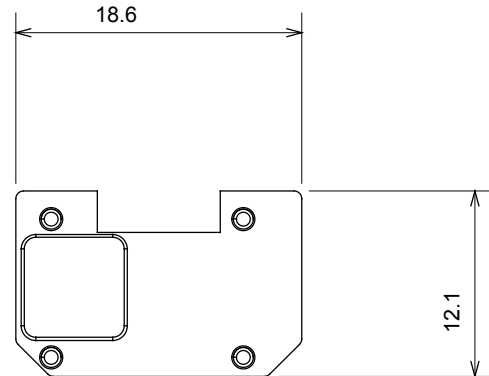

Eine umfangreiche Baureihe von Steuergeräten, Netzteilsteckdosen (gemäß nationalen und internationalen Normen), Signalaufnehmern, Klimaregelung, Komfortmanagement, technischer Alarmierung, Notbeleuchtung. Die modularen ChoruSmart-Geräte sind in fünf Farben verfügbar: glänzend Weiß, Satinweiß, Naturbeige, Satinschwarz und lackiertes Titan sowie in verschiedenen Größen von 1/2, 1, 2 und 3 Modulen. Dank der Montagehalterungen für rechteckige, quadratische und runde Dosen lassen sich vielzählige Kombinationen mit den Abdeckrahmen der ChoruSmarts-Baureihe erstellen.

Kategorie	Austauschbares Symbol	Typ	Beleuchtbar
Farbe	Transparent	Norm	EN 60669-1
Kugeldruckprüfung	125 °C	Glühdrahtprüfung	850 °C
Geeignet für	SERVICE ALLGEMEIN	Symbol	Licht
Material	Technopolymer	Electrocod	0130

Abmessungen

Technische Symbole

Normen / Richtlinien