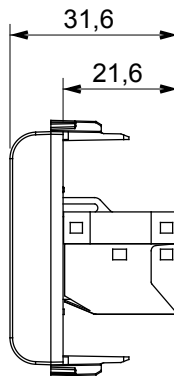

Kategorie	Datendose	Beschreibung	RJ45
Farbe	Cremeweiss	Kategorie	6
Kabel	FTP	Anschluss	Werkzeuglos
Anzahl Paare	4	Norm	EN 60603-7-5
Anzahl Module	1	Material	Technopolymer

### Abmessungen