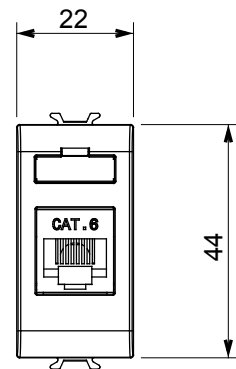

Kategorie	Datendose	Beschreibung	RJ45
Farbe	Cremeweiss	Kategorie	6
Kabel	FTP	Anschluss	Werkzeuglos
Anzahl Paare	4	Norm	EN 60603-7-5
Anzahl Module	1	Material	Technopolymer

### Abmessungen