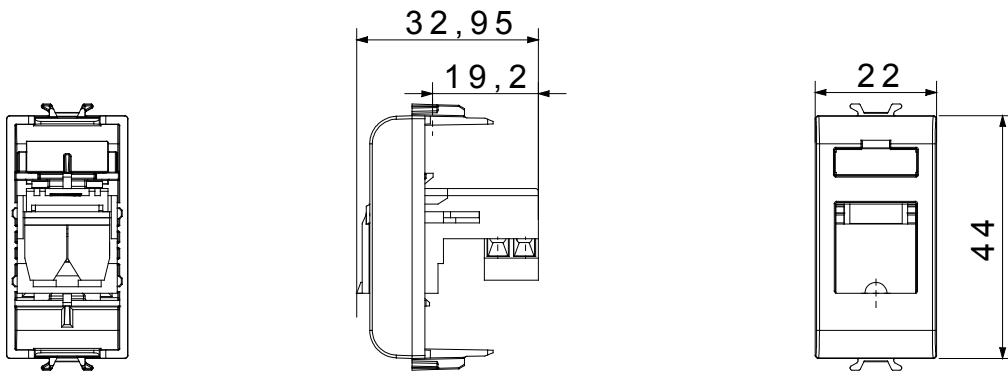

Eine umfangreiche Baureihe von Steuergeräten, Netzteilsteckdosen (gemäß nationalen und internationalen Normen), Signalaufnehmern, Klimaregelung, Komfortmanagement, technischer Alarmierung, Notbeleuchtung. Die modularen ChoruSmart-Geräte sind in fünf Farben verfügbar: glänzend Weiß, Satinweiß, Naturbeige, Satinschwarz und lackiertes Titan sowie in verschiedenen Größen von 1/2, 1, 2 und 3 Modulen. Dank der Montagehalterungen für rechteckige, quadratische und runde Dosen lassen sich vielzählige Kombinationen mit den Abdeckrahmen der ChoruSmarts-Baureihe erstellen.

Kategorie	Telefondose	Beschreibung	RJ11
Farbe	Cremeweiss	Anschluss	Schraubklemmen
Anzahl Module	1	Material	Technopolymer

Abmessungen

Normen / Richtlinien