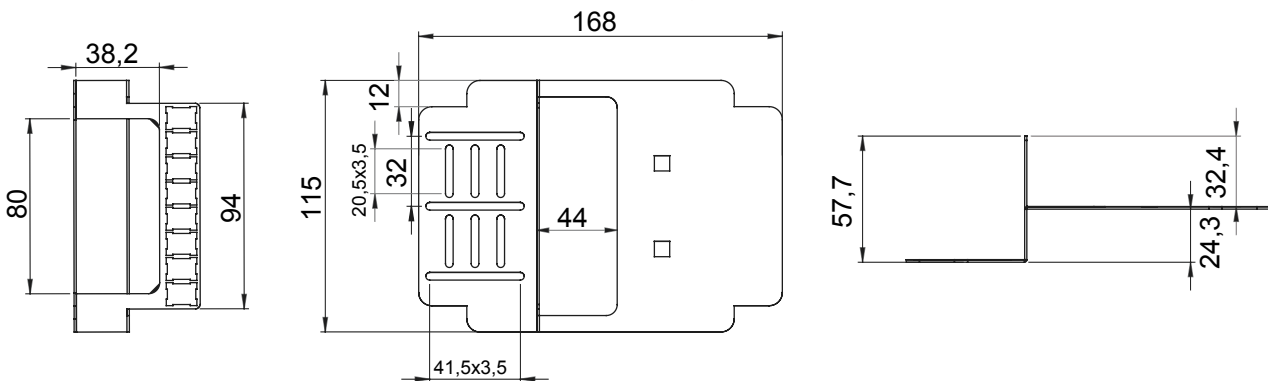

Komplettsystem für den Anschluss und die Verteilung von LAN-Netzwerken in Wohn- und Dienstleistungsbereichen. Das Sortiment umfasst LWL-Lösungen, Wandschränke, Standschränke und Kupferverkabelungsprodukte.  
Die Data Center-Serie bietet alle Produkte, die für den Aufbau einer Multi-Service-LWL-Infrastruktur für Wohngebäude erforderlich sind, und zwar in voller Übereinstimmung mit allen Angaben, die von den neuen CEI-Richtlinien 306-2 und dem Gesetz 164/14 vorgeschrieben werden.

Kategorie	Kompakte Anschlussdose	Material	Metall
Farbe	Weiss	Merkmale	Mit 4 SC/APC Adapter
Abmessungen BxHxT (mm)	168x115x58	Installation	Unterputz
Geeignet für	Max. 8 Adapter SC/APC		

### Abmessungen