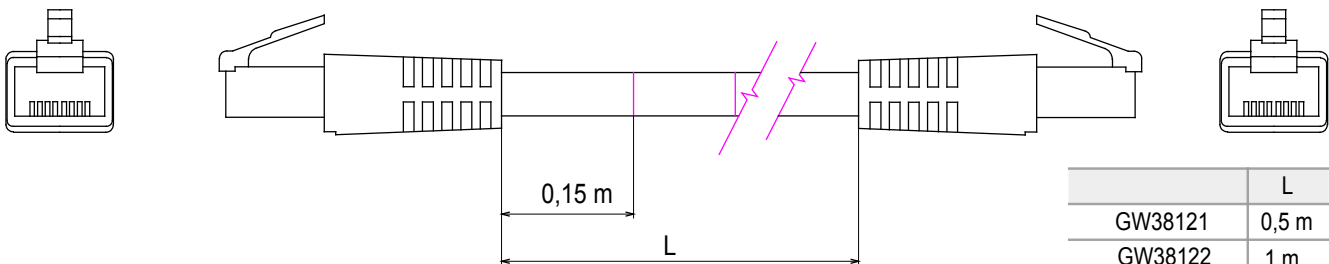

Komplettsystem für den Anschluss und die Verteilung von LAN-Netzen in Wohn- und Zweckbauten. Die Baureihe umfasst LWL-Lösungen, Panels, Schränke und Komponenten für die Kupferverkabelung. Für die Verkabelung von Kupfernetzwerken bietet Data Center RJ45-Anschlüsse sowie HDMI- und USB-Koppler für Gewiss Schalterprogramme, Patchkabel sowie UTP- und FTP-Kabel, die Installationsflexibilität und einfache Verkabelung bieten.

Kategorie	Patchkabel	Beschreibung	RJ45 - RJ45
Kategorie	5e	Typ Kabel	FTP 24 AWG
System	FTP	Kabellänge	5 m
Farbe	Grau	Electrocod	2972

Abmessungen

	L
GW38121	0,5 m
GW38122	1 m
GW38123	2 m
GW38124	5 m

Normen / Richtlinien