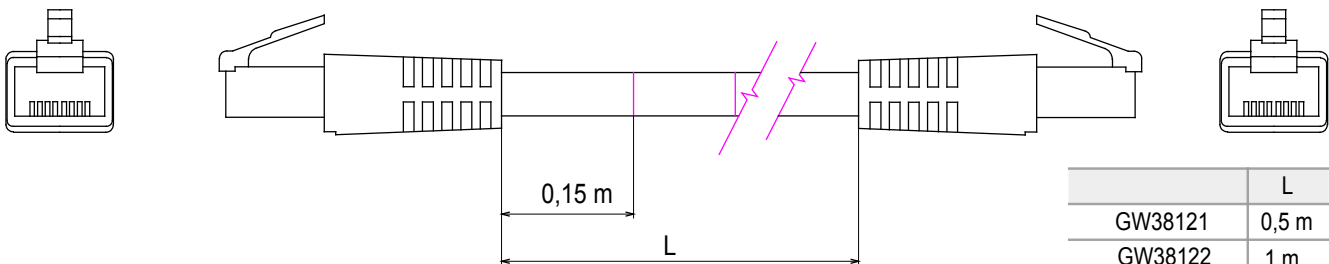

Komplettsystem für den Anschluss und die Verteilung von LAN-Netzen in Wohn- und Zweckbauten. Die Baureihe umfasst LWL-Lösungen, Panels, Schränke und Komponenten für die Kupferverkabelung. Für die Verkabelung von Kupfernetzwerken bietet Data Center RJ45-Anschlüsse sowie HDMI- und USB-Koppler für Gewiss Schalterprogramme, Patchkabel sowie UTP- und FTP-Kabel, die Installationsflexibilität und einfache Verkabelung bieten.

Kategorie	Patchkabel	Beschreibung	RJ45 - RJ45
Kategorie	5e	Typ Kabel	FTP 24 AWG
System	FTP	Kabellänge	1 m
Farbe	Grau	Electrocod	2972

Abmessungen

	L
GW38121	0,5 m
GW38122	1 m
GW38123	2 m
GW38124	5 m

Normen / Richtlinien