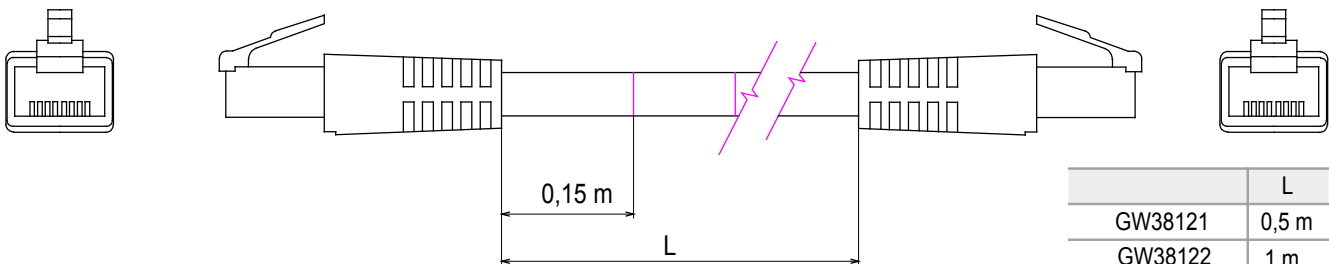

Komplettsystem für den Anschluss und die Verteilung von LAN-Netzen in Wohn- und Zweckbauten. Die Baureihe umfasst LWL-Lösungen, Panels, Schränke und Komponenten für die Kupferverkabelung. Für die Verkabelung von Kupfernetzwerken bietet Data Center RJ45-Anschlüsse sowie HDMI- und USB-Koppler für Gewiss Schalterprogramme, Patchkabel sowie UTP- und FTP-Kabel, die Installationsflexibilität und einfache Verkabelung bieten.

Kategorie	Patchkabel	Beschreibung	RJ45 - RJ45
Kategorie	5e	Typ Kabel	FTP 24 AWG
System	FTP	Kabellänge	0,5 m
Farbe	Grau	Electrocod	2972

### Abmessungen

	L
GW38121	0,5 m
GW38122	1 m
GW38123	2 m
GW38124	5 m