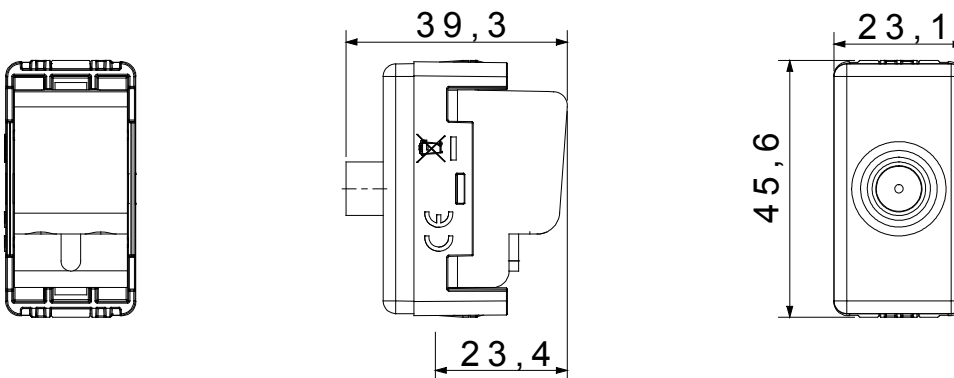

Kategorie	TV-SAT Dose	Beschreibung	Durchgangsdose
Typ	-	Farbe	Weiss
Dämpfungswerte	10 dB	Frequenz	5-2400 MHz
Schirmung	Klasse A	Für Verbinder Typ	F-Buchse
Norm	EN 60728-4; IEC 61169-24	Anz. SYSTEM Module	1
Kabelfixierung	Mit Schrauben	Gehäuse	Zamak-Metallkörper aus Druckguss
Material	Technopolymer	Electrocod	0131

### Abmessungen