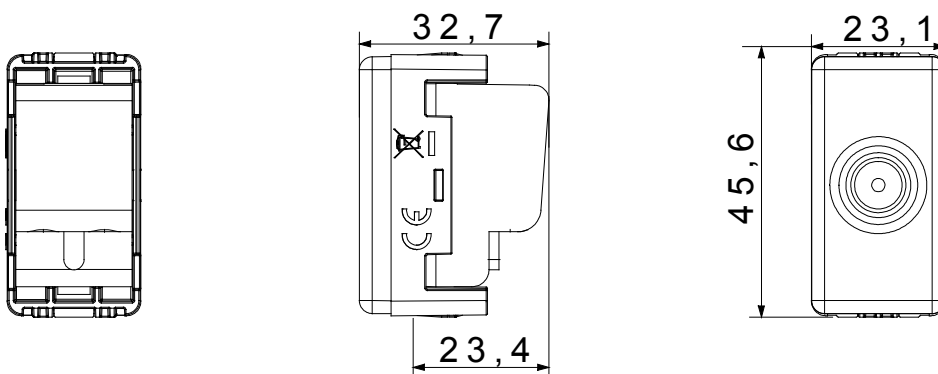

Kategorie	TV Dose	Beschreibung	Durchgangsdose
Typ	-	Farbe	Weiss
Dämpfungswerte	14 dB	Frequenz	5-2400 MHz
Schirmung	Klasse A	Für Verbinder Typ	IEC-Stecker
Norm	EN 60728-4; IEC 61169-2	Anz. SYSTEM Module	1
Kabelfixierung	Mit Schrauben	Gehäuse	Zamak-Metallkörper aus Druckguss
Material	Technopolymer	Electrocod	0131

### Abmessungen