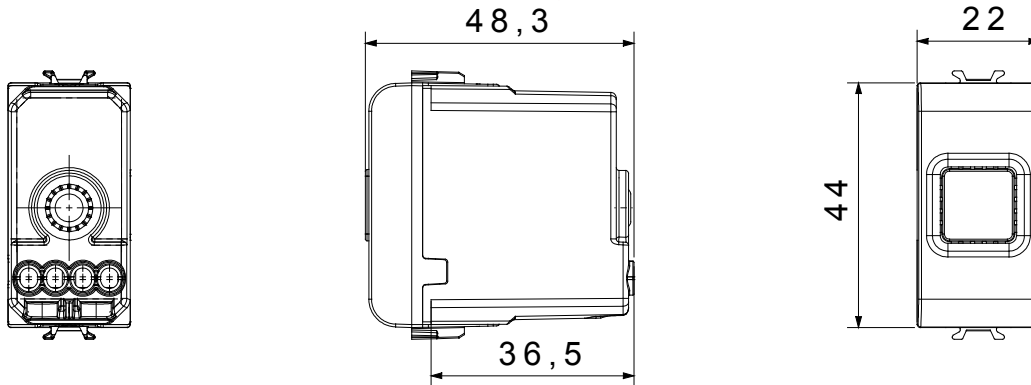

Eine umfangreiche Baureihe von Steuergeräten, Netzteilsteckdosen (gemäß nationalen und internationalen Normen), Signalaufnehmern, Klimaregelung, Komfortmanagement, technischer Alarmierung, Notbeleuchtung. Die modularen ChoruSmart-Geräte sind in fünf Farben verfügbar: glänzend Weiß, Satinweiß, Naturbeige, Satinschwarz und lackiertes Titan sowie in verschiedenen Größen von 1/2, 1, 2 und 3 Modulen. Dank der Montagehalterungen für rechteckige, quadratische und runde Dosen lassen sich vielzählige Kombinationen mit den Abdeckrahmen der ChoruSmarts-Baureihe erstellen.

Kategorie	Akustische Signalisierung	Beschreibung	Klingel
Farbe	Glänzend Titan	Versorgungs- spannung	12V ac - 50Hz
Kugeldruckprüfung	125 °C	Laut- stärke	80 dB (auf 1 m)
Glühdrahtprüfung	850 °C	Max. Leistungsaufnahme	8 VA
Anz. Module	1	Anschlussklemmen	Mit Schrauben
Material	Technopolymer		

Abmessungen

Technische Symbole

Normen / Richtlinien