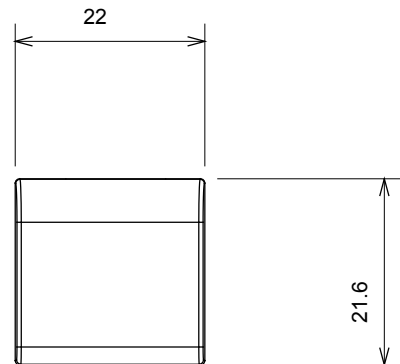

Eine umfangreiche Baureihe von Steuergeräten, Netzteilsteckdosen (gemäß nationalen und internationalen Normen), Signalaufnehmern, Klimaregelung, Komfortmanagement, technischer Alarmierung, Notbeleuchtung. Die modularen ChoruSmart-Geräte sind in fünf Farben verfügbar: glänzend Weiß, Satinweiß, Naturbeige, Satinschwarz und lackiertes Titan sowie in verschiedenen Größen von 1/2, 1, 2 und 3 Modulen. Dank der Montagehalterungen für rechteckige, quadratische und runde Dosen lassen sich vielzählige Kombinationen mit den Abdeckrahmen der ChoruSmarts-Baureihe erstellen.

Kategorie	Austauschbare Taste	Typ	Austauschbar
Farbe	Glänzend Titan	Beschreibung	Tasten 22x22 mm
Norm	EN 60669-1	Kugeldruckprüfung	125 °C
Glühdrahtprüfung	850 °C	Symbol	Schlüssel
Material	Technopolymer	Electrocod	0130

Abmessungen

Technische Symbole

Normen / Richtlinien