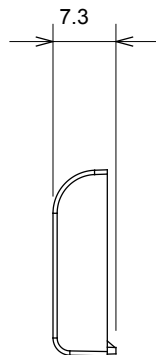

Eine umfangreiche Baureihe von Steuergeräten, Netzteilsteckdosen (gemäß nationalen und internationalen Normen), Signalaufnehmern, Klimaregelung, Komfortmanagement, technischer Alarmierung, Notbeleuchtung. Die modularen ChoruSmart-Geräte sind in fünf Farben verfügbar: glänzend Weiß, Satinweiß, Naturbeige, Satinschwarz und lackiertes Titan sowie in verschiedenen Größen von 1/2, 1, 2 und 3 Modulen. Dank der Montagehalterungen für rechteckige, quadratische und runde Dosen lassen sich vielzählige Kombinationen mit den Abdeckrahmen der ChoruSmarts-Baureihe erstellen.

Kategorie	Austauschbare Taste	Typ	Austauschbar
Farbe	Glänzend Titan	Beschreibung	Tasten 22x22 mm
Norm	EN 60669-1	Kugeldruckprüfung	125 °C
Glühdrahtprüfung	850 °C	Symbol	Schlüssel
Material	Technopolymer	Electrocod	0130

Abmessungen

Technische Symbole

Normen / Richtlinien