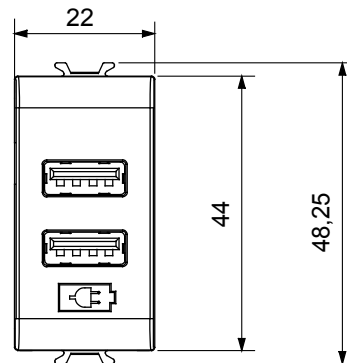

Kategorie	USB Ladegerät	Farbe	Glänzend Titan
Versorgungs- spannung	100 ÷ 240 V ac - 50/60 Hz	Norm	IEC 62368-1:2018; EN 61000-6-1; EN 61000-6-3
Anschlussklemmen	Mit Schrauben	Anschluss feindrätig (mm ²)	min. 1 - max. 1,5 mm ²
Anschluss massiv (mm ²)	min. 1 - max. 1,5 mm ²	Material	Technopolymer
Electrocod	0144		

Abmessungen

Normen / Richtlinien