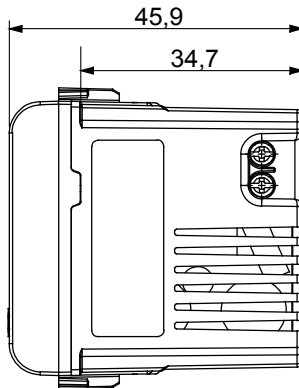

Eine umfangreiche Baureihe von Steuergeräten, Netzteilsteckdosen (gemäß nationalen und internationalen Normen), Signalaufnehmern, Klimaregelung, Komfortmanagement, technischer Alarmierung, Notbeleuchtung. Die modularen ChoruSmart-Geräte sind in fünf Farben verfügbar: glänzend Weiß, Satinweiß, Naturbeige, Satinschwarz und lackiertes Titan sowie in verschiedenen Größen von 1/2, 1, 2 und 3 Modulen. Dank der Montagehalterungen für rechteckige, quadratische und runde Dosen lassen sich vielzählige Kombinationen mit den Abdeckrahmen der ChoruSmarts-Baureihe erstellen.

Kategorie	USB Ladegerät	Farbe	Glänzend Titan
Versorgungs- spannung	100 ÷ 240 V ac - 50/60 Hz	Norm	IEC 62368-1:2018; EN 61000-6-1; EN 61000-6-3
Anschlussklemmen	Mit Schrauben	Anschluss feindrätig (mm ²)	min. 1 - max. 1,5 mm ²
Anschluss massiv (mm ²)	min. 1 - max. 1,5 mm ²	Material	Technopolymer
Electrocod	0144		

Abmessungen

Normen / Richtlinien