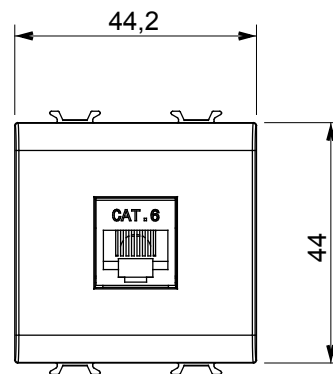

Kategorie	Datendose	Beschreibung	RJ45
Farbe	Glänzend Titan	Kategorie	6
Kabel	FTP	Anschluss	Werkzeuglos
Anzahl Paare	4	Norm	EN 60603-7-5
Anzahl Module	2	Electrocod	3722
Material	Technopolymer		

Abmessungen