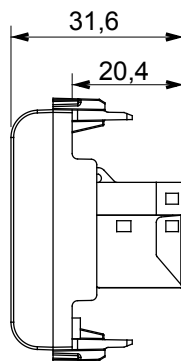

Kategorie	Datendose	Beschreibung	RJ45
Farbe	Glänzend Titan	Kategorie	6
Kabel	FTP	Anschluss	Werkzeuglos
Anzahl Paare	4	Norm	EN 60603-7-5
Anzahl Module	2	Electrocod	3722
Material	Technopolymer		

Abmessungen