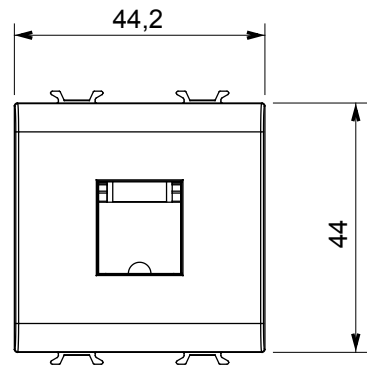

Kategorie	Telefondose	Beschreibung	RJ11
Farbe	Glänzend Titan	Typ	Schraubklemmen
Anschluss	Schraubklemmen	Anzahl Module	2
Electrocod	3720	Material	Technopolymer

### Abmessungen