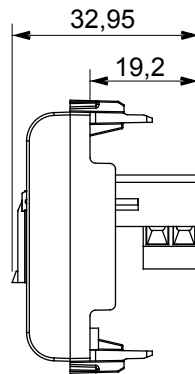

Kategorie	Telefondose	Beschreibung	RJ11
Farbe	Glänzend Titan	Typ	Schraubklemmen
Anschluss	Schraubklemmen	Anzahl Module	2
Electrocod	3720	Material	Technopolymer

### Abmessungen