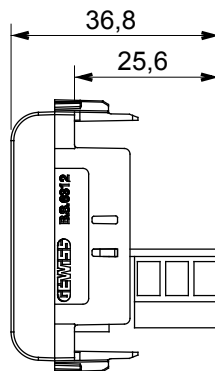

Eine umfangreiche Baureihe von Steuergeräten, Netzteilsteckdosen (gemäß nationalen und internationalen Normen), Signalaufnehmern, Klimaregelung, Komfortmanagement, technischer Alarmierung, Notbeleuchtung. Die modularen ChoruSmart-Geräte sind in fünf Farben verfügbar: glänzend Weiß, Satinweiß, Naturbeige, Satinschwarz und lackiertes Titan sowie in verschiedenen Größen von 1/2, 1, 2 und 3 Modulen. Dank der Montagehalterungen für rechteckige, quadratische und runde Dosen lassen sich vielzählige Kombinationen mit den Abdeckrahmen der ChoruSmarts-Baureihe erstellen.

Kategorie	Telefondose	Beschreibung	6 Kontakte
Farbe	Glänzend Titan	Standard	British
Anschluss	Schraubklemmen	Anzahl Module	1
Electrocod	3720	Material	Technopolymer

Abmessungen

Normen / Richtlinien