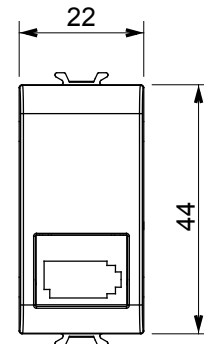

Kategorie	Telefondose	Beschreibung	6 Kontakte
Farbe	Glänzend Titan	Standard	British
Anschluss	Schraubklemmen	Anzahl Module	1
Electrocod	3720	Material	Technopolymer

Abmessungen

Normen / Richtlinien